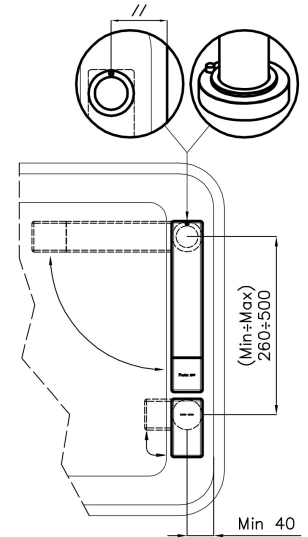

---

Distanza fori Vedi "Schema incasso"

---

Doppio foro Necessario

---

Foro mixer ø35mm

---

Spessore max top 40mm

### Installation sheet - Foglio installazione

Front side—Mixer tap on the left  
 Lato frontale—Miscelatore a sinistra

Right side  
 Lato destro

Front side—Mixer tap on the right  
 Lato frontale—Miscelatore a destra