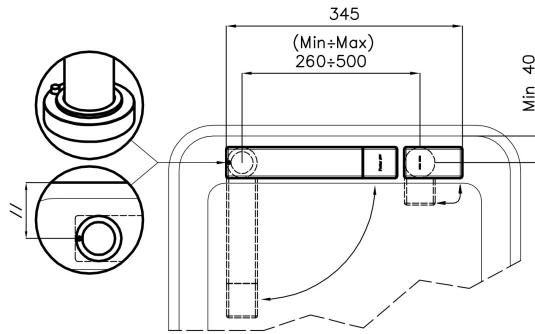

---

Distanza fori Vedi "Schema incasso"

---

Doppio foro Necessario

---

Foro mixer ø35mm

---

Spessore max top 40mm

## DATI TECNICI

### Installation sheet - Foglio installazione

Front side—Mixer tap on the left  
 Lato frontale—Miscelatore a sinistra

Right side  
 Lato destro

Front side—Mixer tap on the right  
 Lato frontale—Miscelatore a destra