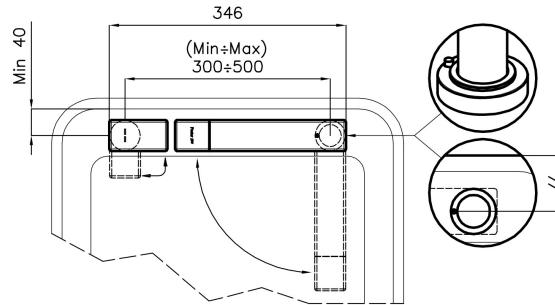

---

Distanza fori Vedi "Schema incasso"

---

Doppio foro Necessario

---

Foro mixer ø35mm

---

Spessore max top 40mm

### Installation sheet - Foglio installazione

Front side—Mixer tap on the left  
 Lato frontale—Miscelatore a sinistra

Right side  
 Lato destro

Front side—Mixer tap on the right  
 Lato frontale—Miscelatore a destra