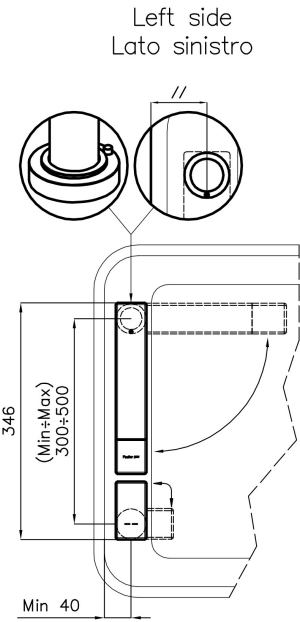

---

Distanza fori Vedi "Schema incasso"

---

Doppio foro Necessario

---

Foro mixer ø35mm

---

Spessore max top 40mm

### Installation sheet - Foglio installazione

Front side—Mixer tap on the left  
 Lato frontale—Miscelatore a sinistra

Right side  
 Lato destro

Front side—Mixer tap on the right  
 Lato frontale—Miscelatore a destra